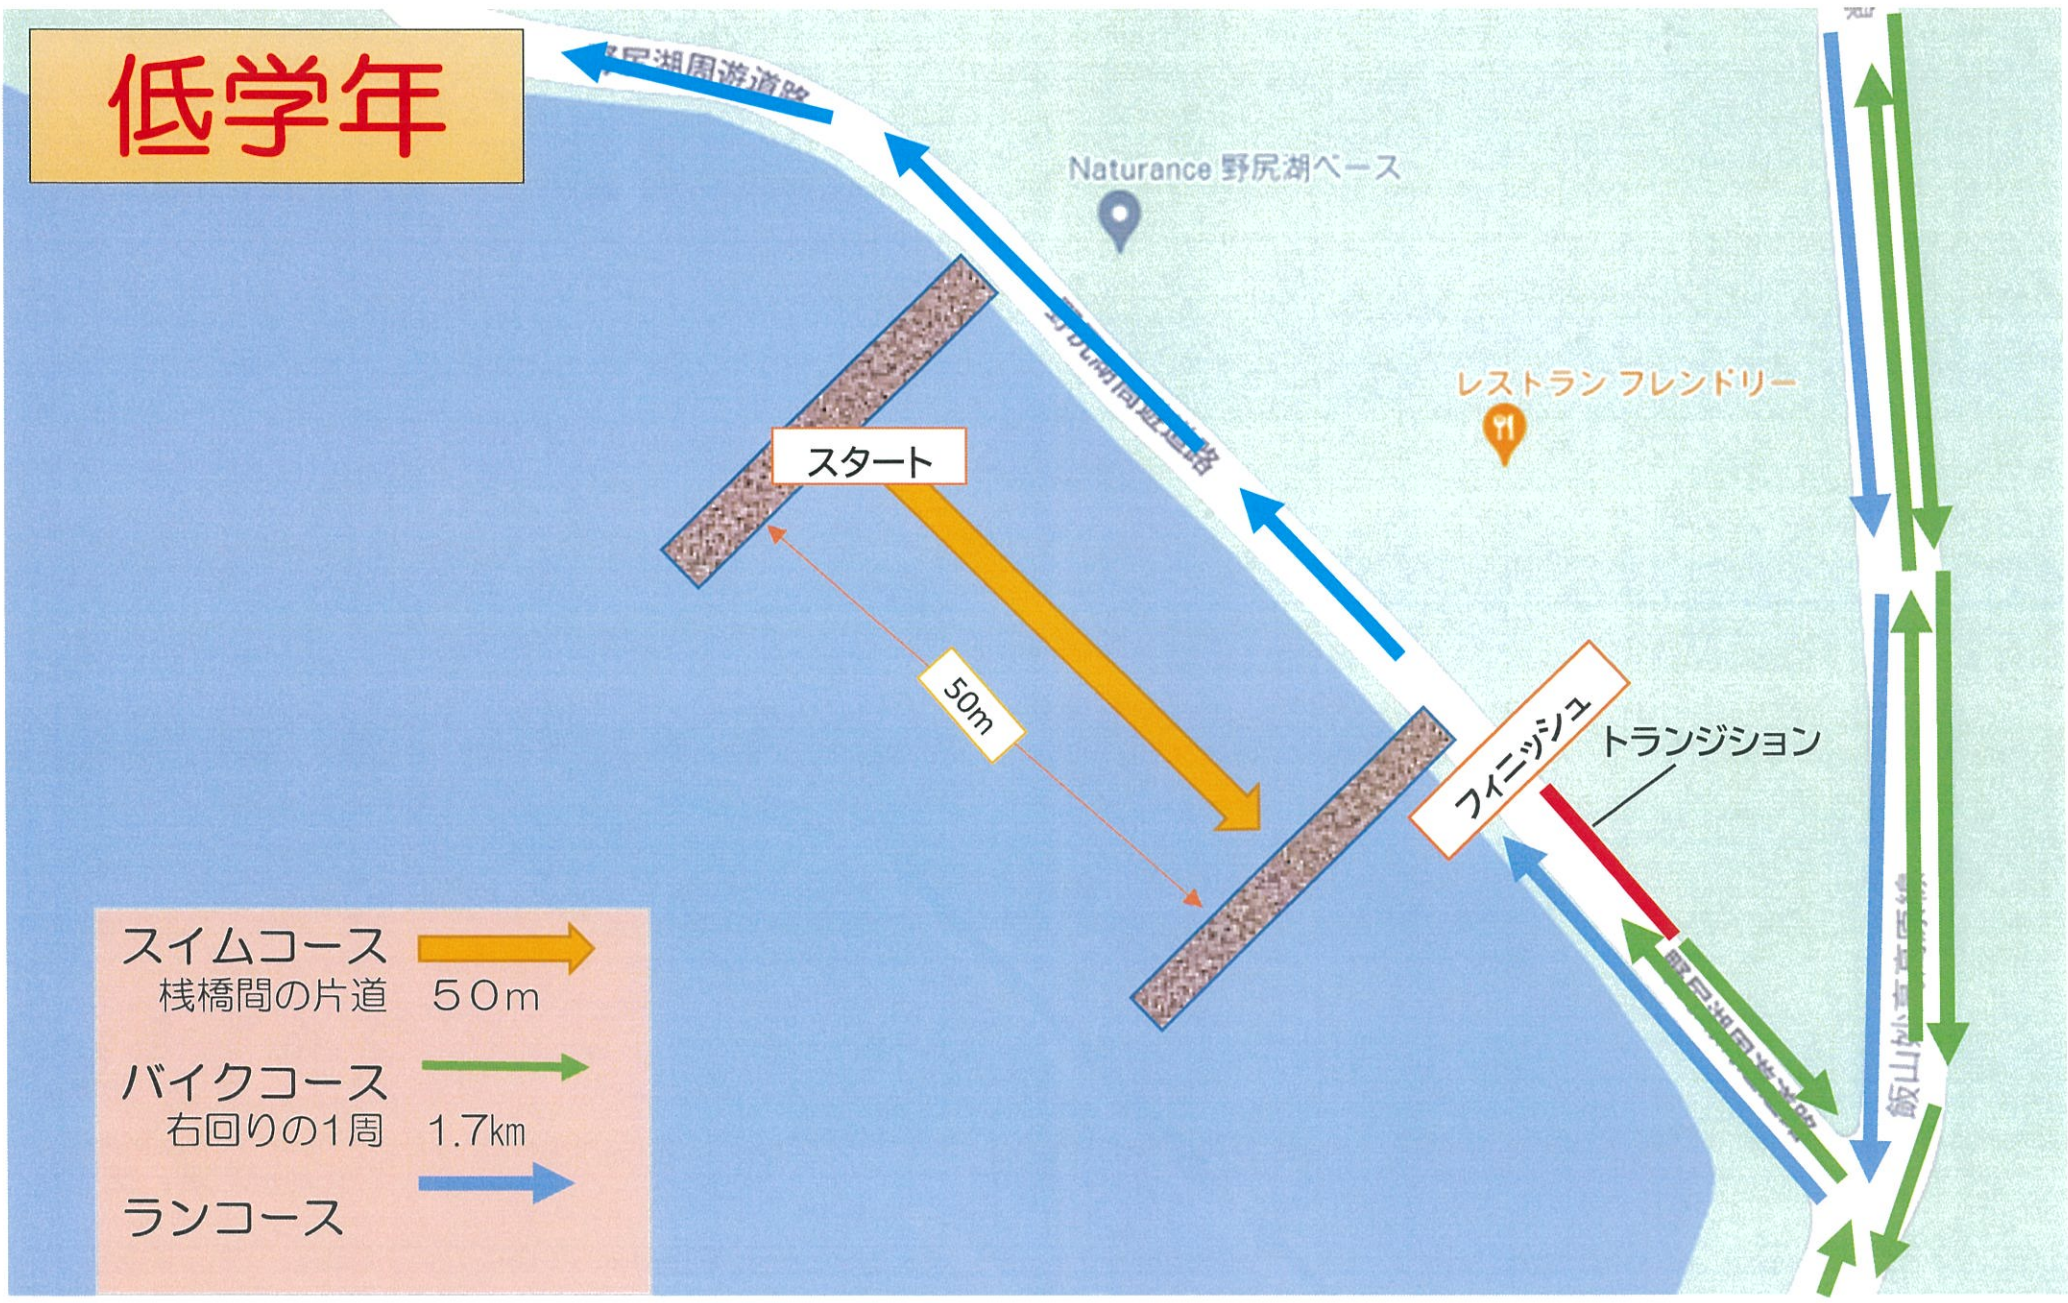

低学年

野尻湖周遊道

Naturance 野尻湖ベース

レストラン フレンドリー

スタート

50m

フィニッシュ

トランジション

飯山松高馬場

- スイムコース  50m
 栈橋間の片道
- バイクコース  1.7km
 右回りの1周
- ランコース 

高学年

中学生以上

トランジション

ランへ

ストランフレンドリー

総合フィニッシュ

スイム後の導線

トランジションエリア

バイク降車ライン

バイク乗車ライン