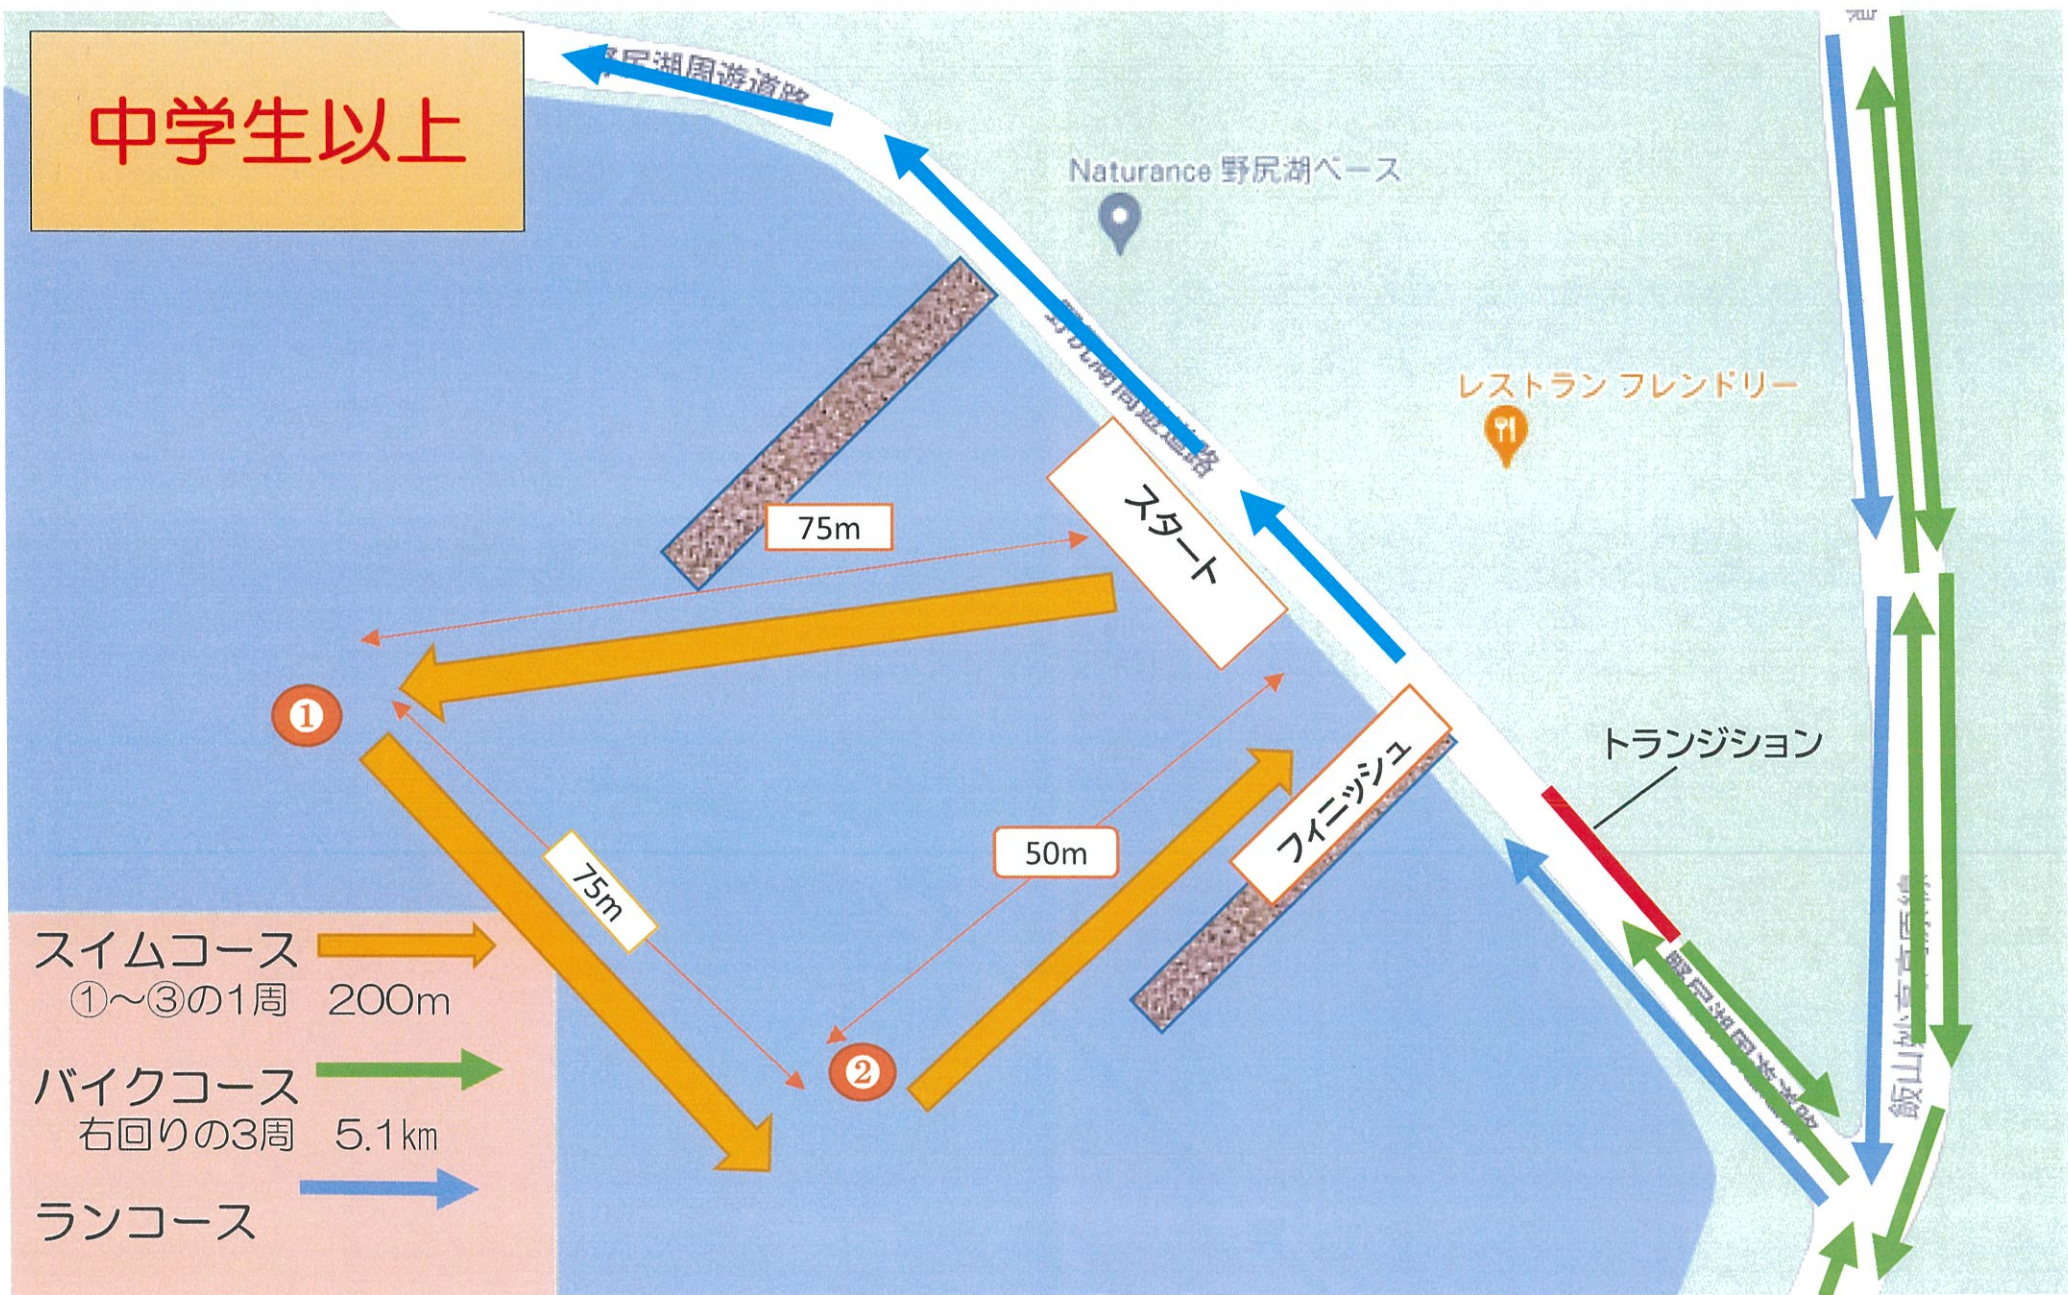

低学年

野尻湖周遊道

Naturance 野尻湖ベース

レストラン フレンドリー

スタート

50m

フィニッシュ

トランジション

飯山松高馬場

- スイムコース  50m
 栈橋間の片道
- バイクコース  1.7km
 右回りの1周
- ランコース 

高学年

中学生以上

トランジション

ランへ

ストランフレンドリー

総合フィニッシュ

スイム後の導線

トランジションエリア

バイク降車ライン

バイク乗車ライン