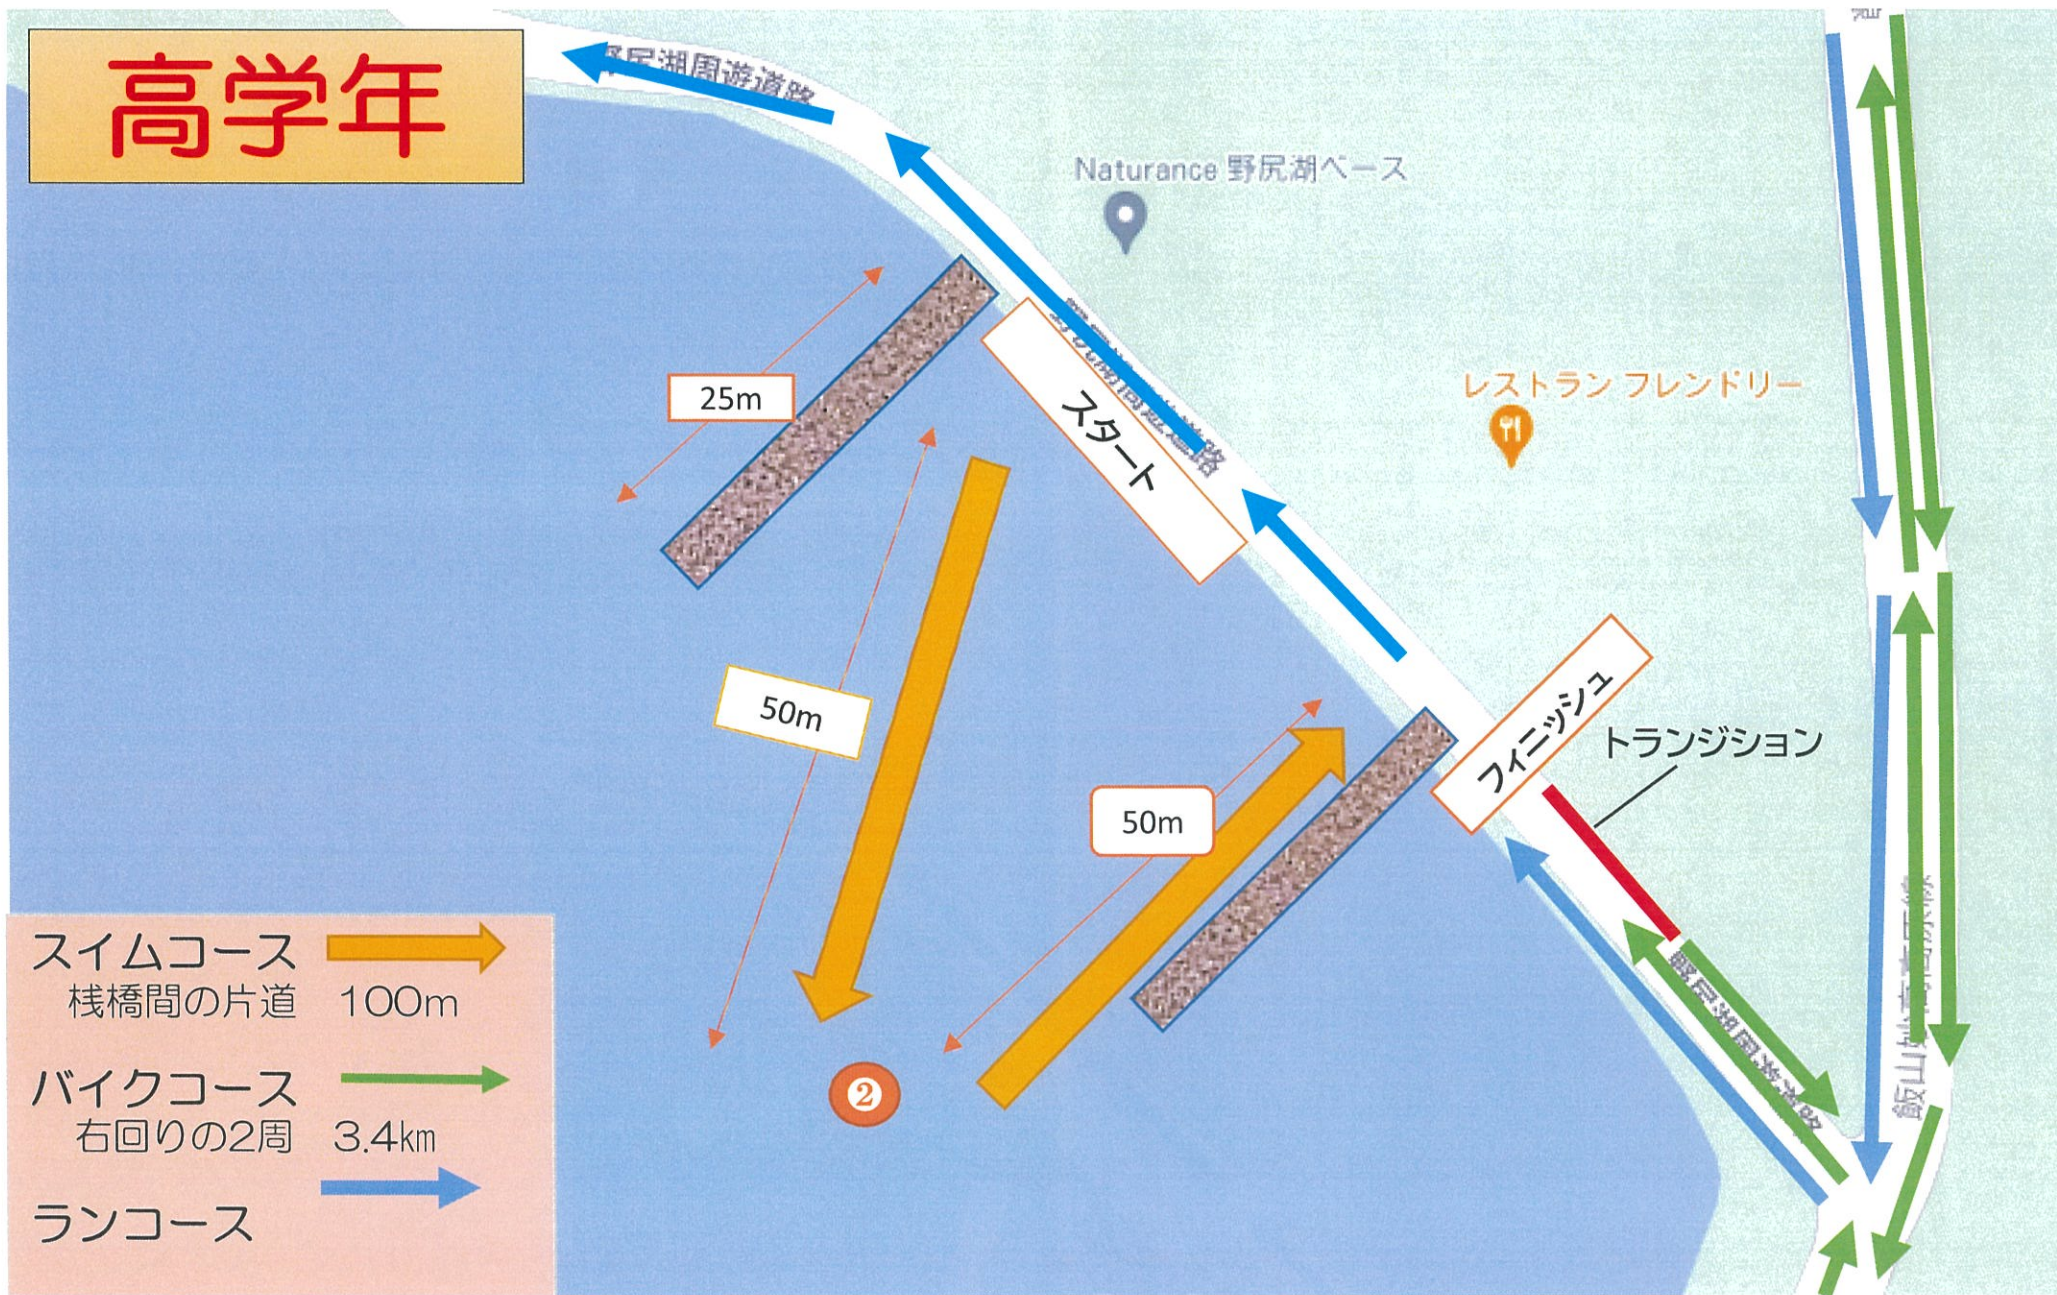

低学年

野尻湖周遊道

Naturance 野尻湖ベース

レストラン フレンドリー

スタート

50m

フィニッシュ

トランジション

飯山松高馬場

- スイムコース  50m
 栈橋間の片道
- バイクコース  1.7km
 右回りの1周
- ランコース 

高学年

中学生以上

トランジション

ランへ

ストランフレンドリー

総合フィニッシュ

スイム後の導線

トランジションエリア

バイク降車ライン

バイク乗車ライン